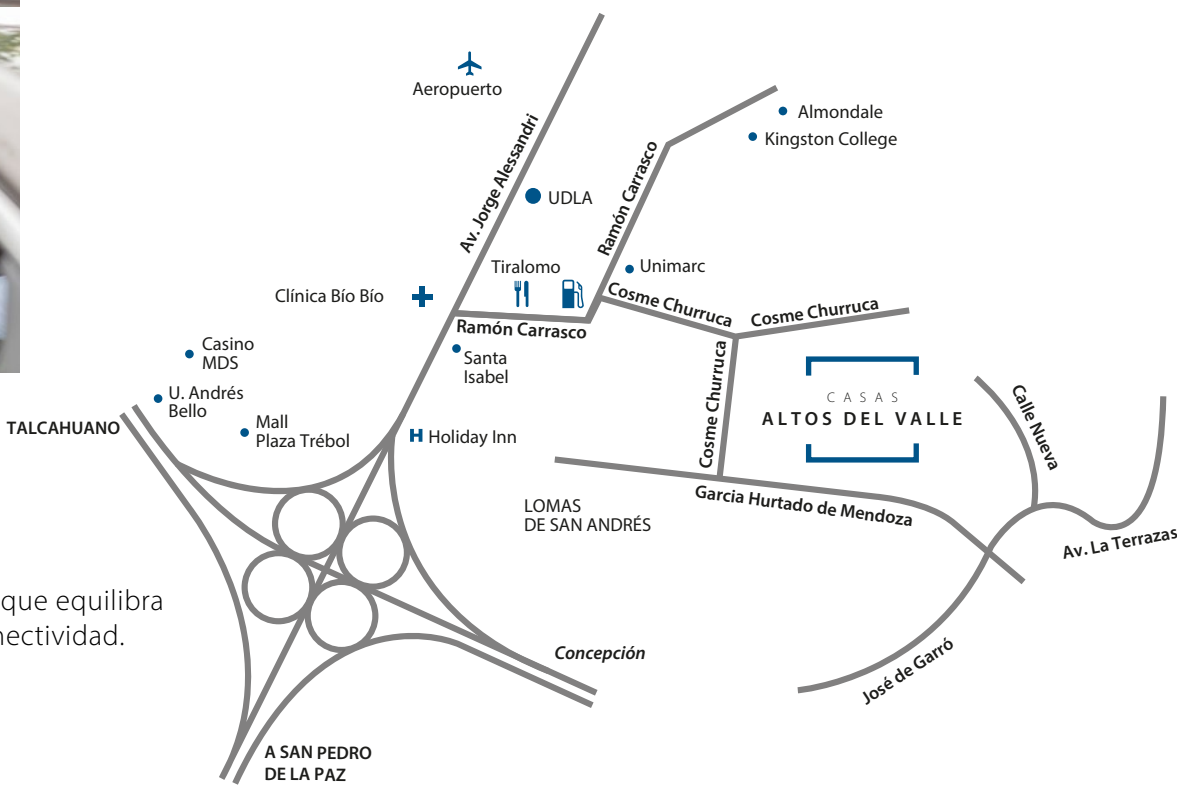

CASAS EN CONCEPCIÓN | ENTREGA INMEDIATA

UN NUEVO NIVEL DE VIDA

Descubre Casas Altos del Valle, un concepto único que combina practicidad, amplitud y equipamiento. Ubicado en Lomas de San Andrés, en un barrio consolidado y residencial, este proyecto redefine la forma de vivir en Concepción.

CONECTADO A TODO

Ubicación estratégica con acceso inmediato a autopistas principales, colegios, clínicas, supermercados y Mall Plaza Trébol.

Vive en un sector que equilibra tranquilidad y conectividad.