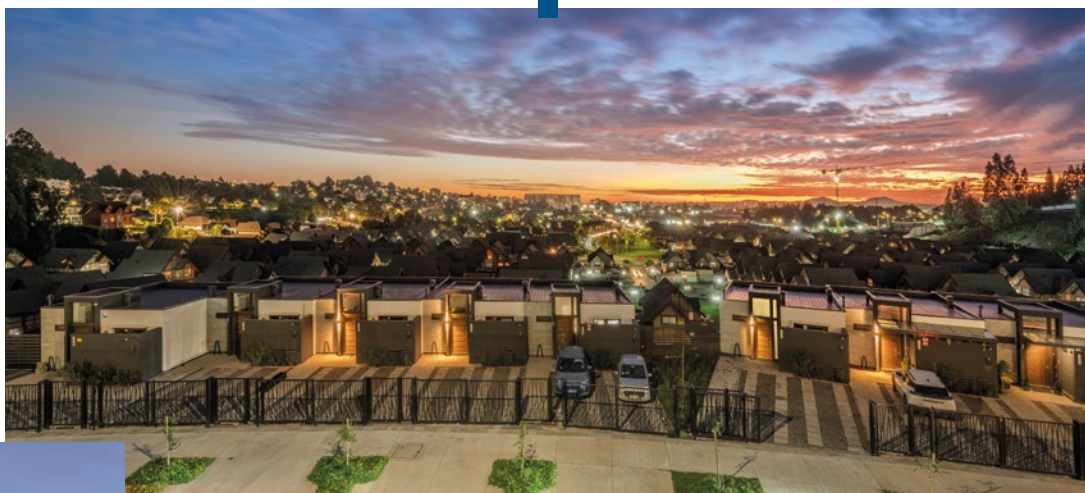

CASAS EN CONCEPCIÓN | ENTREGA INMEDIATA

UN NUEVO NIVEL DE VIDA

Descubre Casas Altos del Valle, un concepto único que combina practicidad, amplitud y equipamiento. Ubicado en Lomas de San Andrés, en un barrio consolidado y residencial, este proyecto redefine la forma de vivir en Concepción.

34 EXCLUSIVAS CASAS DE 3 NIVELES HASTA 139 m² CONSTRUIDOS

Aquí, el diseño contemporáneo y la amplitud marcan la diferencia.

CASA A E1
3D + 4B

SUP. CASA: 135,51 m²
SUP. TERRAZA: 13,88 m²
SUP. TOTAL: 149,39 m²

CONECTADO A TODO

Ubicación estratégica con acceso inmediato a autopistas principales, colegios, clínicas, supermercados y Mall Plaza Trébol.

Vive en un sector que equilibra tranquilidad y conectividad.